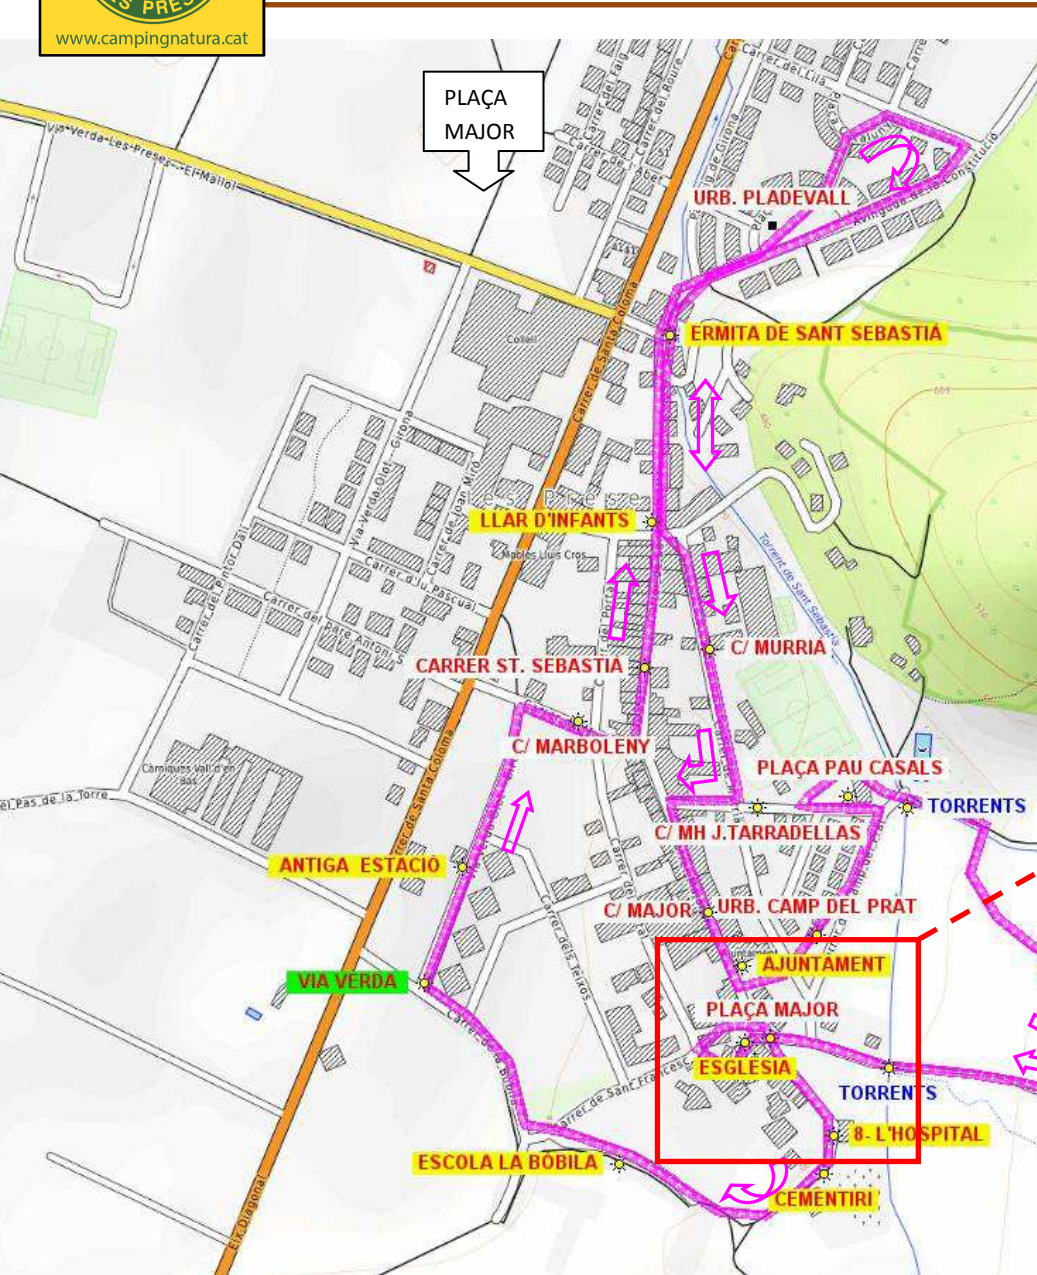

RCC 11

RUTA DE LES PRESES

Veure: <https://www.campingnatura.cat/activitats/rutes-a-peu/>

LONGITUD: 3,8 km.
DESNIVELL : 34 m.
DIFICULTAT: BAIXA (CAMINANT)
MITJA (BICICLETA)

CAMPING LES PRESES NATURA