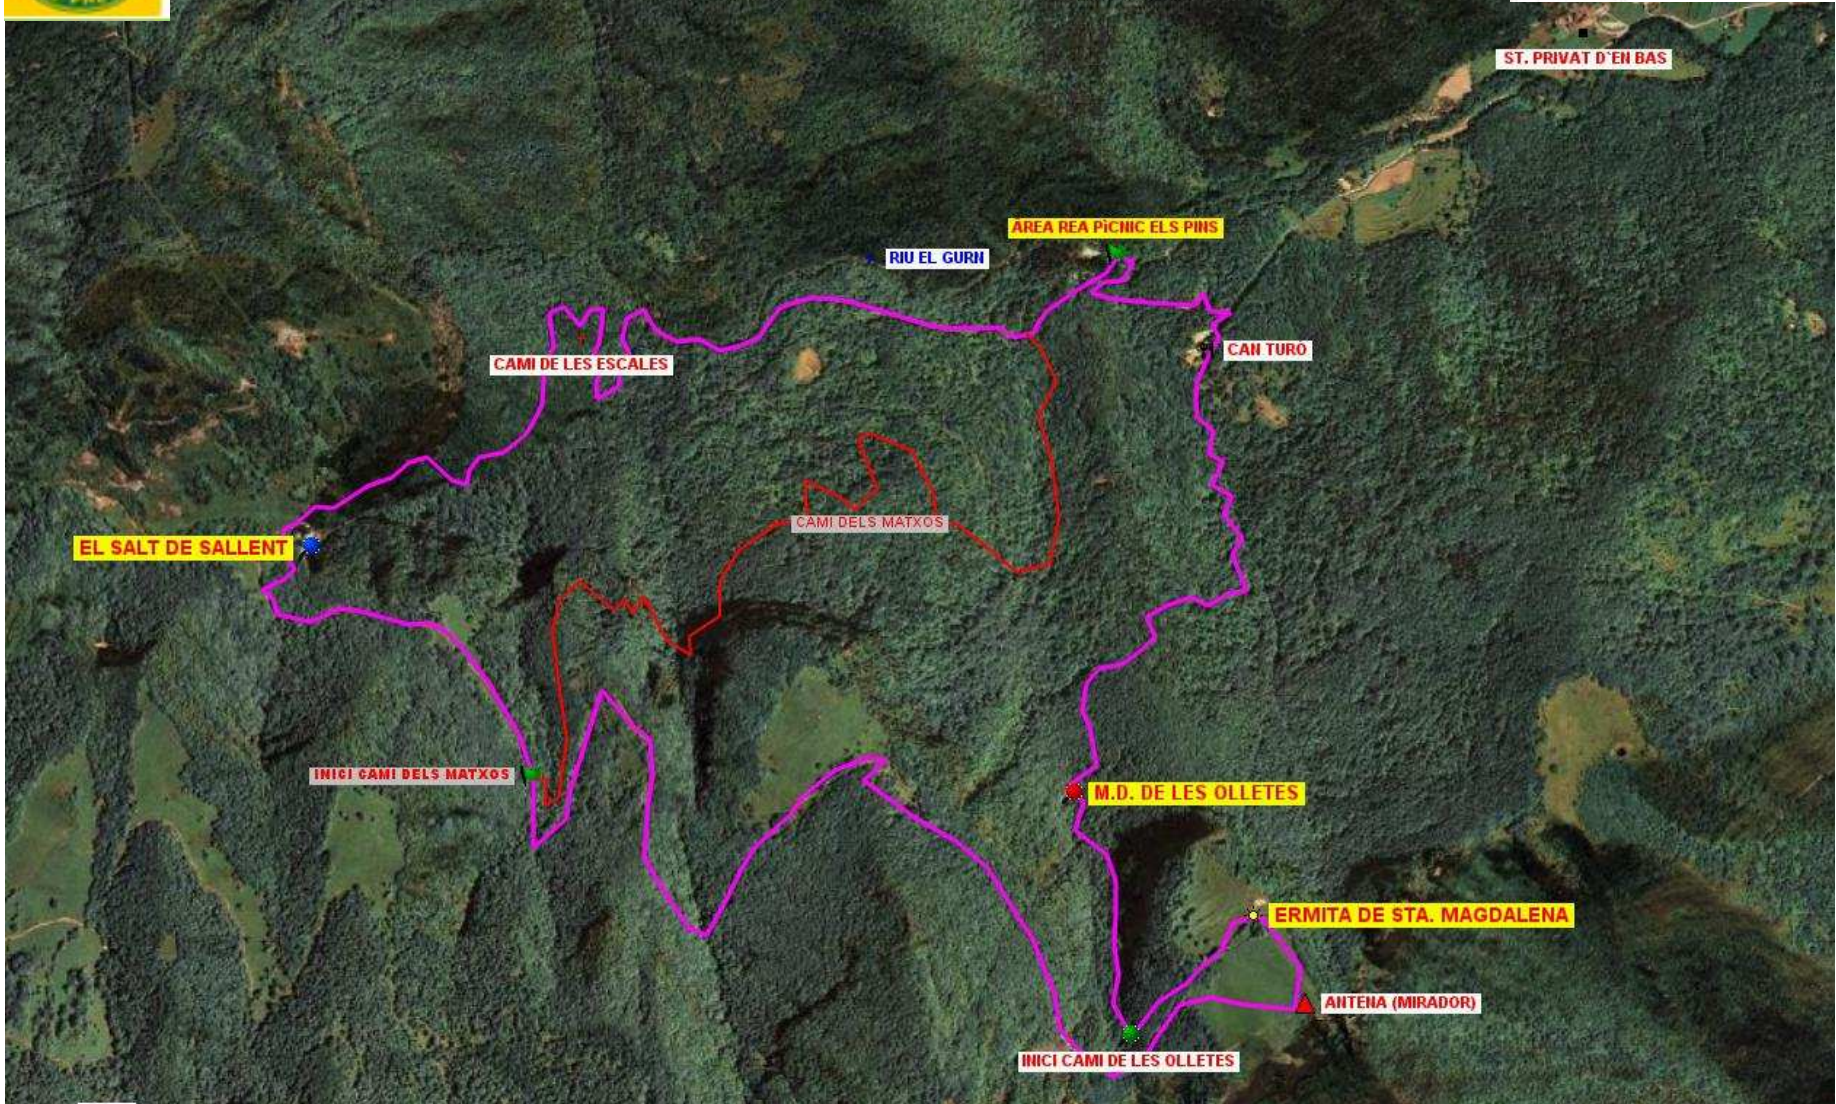

RCC6- EL SALT DE SALLENT -SANTA MAGDALENA - LES OLLETES

LONGITUD: 10,5 Km.
ASCENSIÓ ACUMULADA: 960 m
DIFICULTAT: MITJANA/ALTA

SENTIT DE LA MARXA:

Avda. Estació, 3
17800 OLOT
Tel.+34972602023

EL SALT DE SALLENT

ERMITA DE STA. MAGDALENA